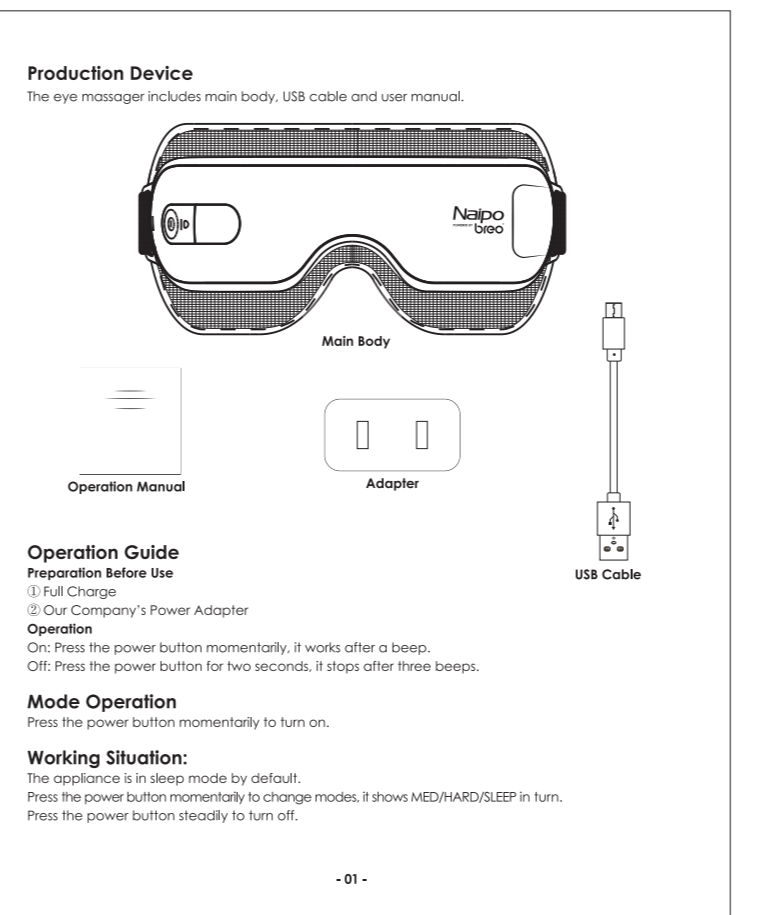

SLEEP-MODELL: 10 Minuten	Heat: on	Vibration: off
Air compression: on	Heat: on	Vibration: off
MED-MODELL: 15 Minuten	Heat: on	Vibration: on
Air compression: off	Heat: on	Vibration: on
HARD-MODELL: 20 Minuten	Heat: on	Vibration: on
Air compression: on	Heat: on	Vibration: on

Product Functional

Point Massage, Air Pressure, Heating, Soothing Music, Vibration

Product Functional Configuration

Power Button, Music Button, USB Interface / Charging Interface

Air Pressure	Heating	Music	Time	Vibration
Mild / Intense	40 °C-45 °C	Stream Wave Sound Chirps Airdrop	10 minutes 15 minutes 20 minutes	Default Mode, Unchangeable

Basic Function of Production

Press the music button momentarily to turn on.
Press the music button momentarily to change songs.
Press the music button steadily to turn off.

Mode Veille	Mode MED	Mode Fort
Duration de 10 minutes	Duration de 15 minutes	Duration de 20 minutes
Compression d'air: on	Compression d'air: off	Compression d'air: on
Chauffeur: on	Chauffeur: on	Chauffeur: on
Vibration: off	Vibration: on	Vibration: on

Fonctions de Produit

Points de massage, Compression d'air, Chauffage, Musique Douce, Vibration

Définition des boutons

Bouton On/Off, mode, Bouton Musique, Interface USB, Interface de charge

Compression d'air	Chauffeur	Musique	Minuteur	Vibration
Pétissage léger	Température: 40 °C-50°C	Cours d'eau Vague Gillon Goutte d'eau	10 minutes 15 minutes 20 minutes	Mode par défaut Il n'est pas réglable

Musique

- Appuyez brièvement sur le bouton [Musique] pour se débrancher
- Appuyez brièvement sur le bouton [Musique] pour changer le chant
- Appuyez longuement sur le bouton [Musique] pour s'arrêter la musique

MCDALIA: SLEEP: 10 minuti	Calore: si	Vibrazione: no
Compressione d'aria: si	Calore: si	Vibrazione: no
MCDALIA: MED: 15 minuti	Calore: si	Vibrazione: si
Compressione d'aria: no	Calore: si	Vibrazione: si
MCDALIA: HARD: 20 minuti	Calore: si	Vibrazione: si
Compressione d'aria: si	Calore: si	Vibrazione: si

Funzioni

Shiatsu, Pressione d'Aria, Calore, Musica, Vibrazione

Configurazioni

Power/Modalità, Bottone di Musica, Interfaccia USB / Carica

Pressione d'aria	Calore	Musica	Time	Vibrazione
Ulivra/Intenso	40 °C-45 °C	Fiume Suono d'Onda Ciao Goccia d'Acqua	10 minuti 15 minuti 20 minuti	Immutabile

Funzioni di Base del Prodotto

Pressione d'aria, Calore, Fiume, Suono d'Onda, Ciao, Goccia d'Acqua

Musica

- Premere il bottone Musica per accendere.
- Premere il bottone Musica di nuovo per cambiare la musica.
- Tenere premuto il bottone Musica per spegnere.