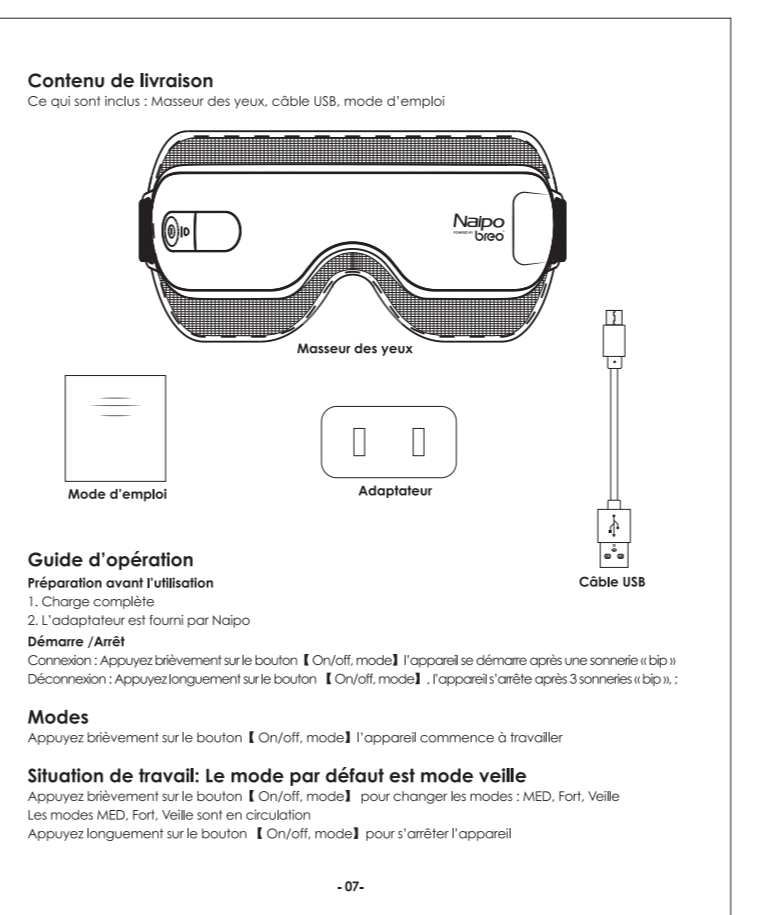

SLEEP-MODELL: 10 Minuten	Heat: on	Vibration: off
Air compression: on	Heat: on	Vibration: off
MED-MODELL: 15 Minuten	Heat: on	Vibration: on
Air compression: off	Heat: on	Vibration: on
HARD-MODELL: 20 Minuten	Heat: on	Vibration: on
Air compression: on	Heat: on	Vibration: on

Product Functional

Point Massage, Air Pressure, Heating, Soothing Music, Vibration

Product Functional Configuration

Power Button, Music Button, USB Interface / Charging Interface

Air Pressure	Heating	Music	Time	Vibration
Mild / Intense	40 °C-45 °C	Stream Wave Sound Chirps Airdrop	10 minutes 15 minutes 20 minutes	Default Mode, Unchangeable

Basic Function of Production

Press the music button momentarily to turn on.
Press the music button momentarily to change songs.
Press the music button steadily to turn off.

Mode Veille	Mode MED	Mode Fort
Duration de 10 minutes	Duration de 15 minutes	Duration de 20 minutes
Compression d'air: on	Compression d'air: off	Compression d'air: on
Chauffeur: on	Chauffeur: on	Chauffeur: on
Vibration: off	Vibration: on	Vibration: on

Fonctions de Produit

Points de massage, Compression d'air, Chauffage, Musique Douce, Vibration

Définition des boutons

Bouton On/Off, mode, Bouton Musique, Interface USB, Interface de charge

Compression d'air	Chauffeur	Musique	Minuteur	Vibration
Pétissage léger	Température: 40 °C-50°C	Cours d'eau Vague Gillon Goutte d'eau	10 minutes 15 minutes 20 minutes	Mode par défaut Il n'est pas réglable

Musique

- Appuyez brièvement sur le bouton [Musique] pour se débrancher
- Appuyez brièvement sur le bouton [Musique] pour changer le chant
- Appuyez longuement sur le bouton [Musique] pour s'arrêter la musique

MCDALIA: SLEEP: 10 minuti	Calore: si	Vibrazione: no
Compressione d'aria: si	Calore: si	Vibrazione: no
MCDALIA: MED: 15 minuti	Calore: si	Vibrazione: si
Compressione d'aria: no	Calore: si	Vibrazione: si
MCDALIA: HARD: 20 minuti	Calore: si	Vibrazione: si
Compressione d'aria: si	Calore: si	Vibrazione: si

Funzioni

Shiatsu, Pressione d'Aria, Calore, Musica, Vibrazione

Configurazioni

Power/Modalità, Bottone di Musica, Interfaccia USB / Carica

Pressione d'aria	Calore	Musica	Time	Vibrazione
Ulivra/Intenso	40 °C-45 °C	Fiume Suono d'Onda Ciao Goccia d'Acqua	10 minuti 15 minuti 20 minuti	Immutabile

Funzioni di Base del Prodotto

Pressione d'aria, Calore, Fiume, Suono d'Onda, Ciao, Goccia d'Acqua

Musica

- Premere il bottone Musica per accendere.
- Premere il bottone Musica di nuovo per cambiare la musica.
- Tenere premuto il bottone Musica per spegnere.