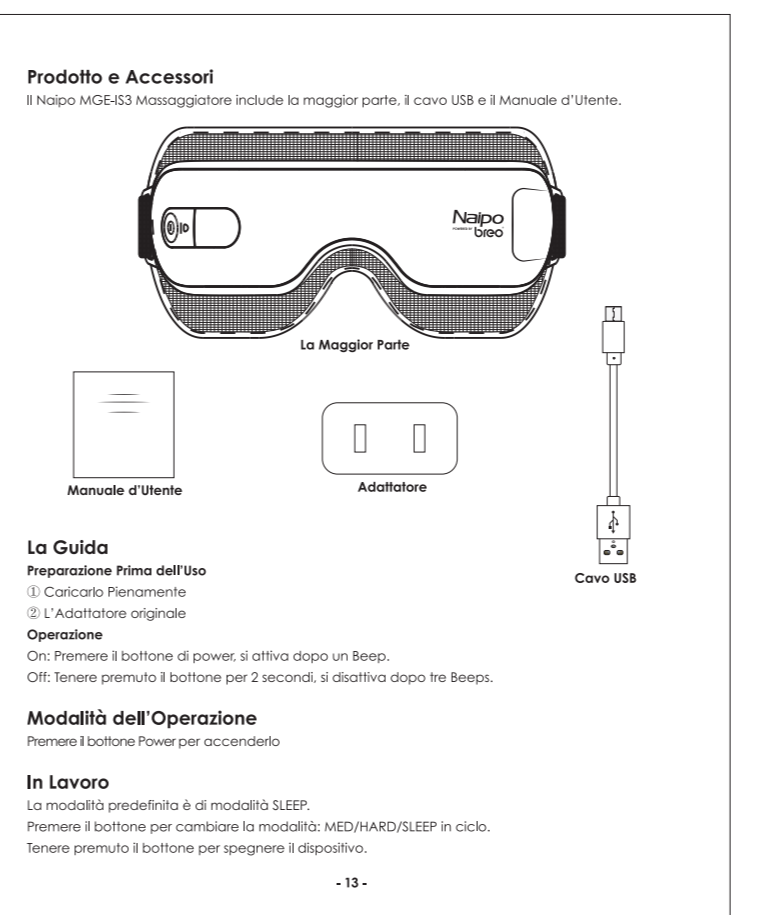

SLEEP-MODELL: 10 Minuten	Heat: on	Vibration: off
Air compression: on	Heat: on	Vibration: off
MED-MODELL: 15 Minuten	Heat: on	Vibration: on
Air compression: off	Heat: on	Vibration: on
HARD-MODELL: 20 Minuten	Heat: on	Vibration: on
Air compression: on	Heat: on	Vibration: on

Product Functional

Point Massage, Air Pressure, Heating, Soothing Music, Vibration

Product Functional Configuration

Power Button, Music Button, USB Interface / Charging Interface

Air Pressure	Heating	Music	Time	Vibration
Mild / Intense	40 °C-45 °C	Stream Wave Sound Chirps Airdrop	10 minutes 15 minutes 20 minutes	Default Mode, Unchangeable

Basic Function of Production

Press the music button momentarily to turn on.
Press the music button momentarily to change songs.
Press the music button steadily to turn off.

Mode Veille	Mode MED	Mode Fort
Duration de 10 minutes	Duration de 15 minutes	Duration de 20 minutes
Compression d'air: on	Compression d'air: off	Compression d'air: on
Chauffeur: on	Chauffeur: on	Chauffeur: on
Vibration: off	Vibration: on	Vibration: on

Fonctions de Produit

Points de massage, Compression d'air, Chauffage, Musique Douce, Vibration

Définition des boutons

Bouton On/Off, mode, Bouton Musique, Interface USB, Interface de charge

Compression d'air	Chauffeur	Musique	Minuteur	Vibration
Pétissage léger	Température: 40 °C-50°C	Cours d'eau Vague Gillon Goutte d'eau	10 minutes 15 minutes 20 minutes	Mode par défaut Il n'est pas réglable

Musique

- Appuyez brièvement sur le bouton [Musique] pour se débrancher
- Appuyez brièvement sur le bouton [Musique] pour changer le chant
- Appuyez longuement sur le bouton [Musique] pour s'arrêter la musique

MCDALIA: SLEEP: 10 minuti	Calore: si	Vibrazione: no
Compressione d'aria: si	Calore: si	Vibrazione: no
MCDALIA: MED: 15 minuti	Calore: si	Vibrazione: si
Compressione d'aria: no	Calore: si	Vibrazione: si
MCDALIA: HARD: 20 minuti	Calore: si	Vibrazione: si
Compressione d'aria: si	Calore: si	Vibrazione: si

Funzioni

Shiatsu, Pressione d'Aria, Calore, Musica, Vibrazione

Configurazioni

Power/Modalità, Bottone di Musica, Interfaccia USB / Carica

Pressione d'aria	Calore	Musica	Time	Vibrazione
Ulivra/Intenso	40 °C-45 °C	Fiume Suono d'Onda Ciao Goccia d'Acqua	10 minuti 15 minuti 20 minuti	Immutabile

Funzioni di Base del Prodotto

Pressione d'aria, Calore, Fiume, Suono d'Onda, Ciao, Goccia d'Acqua

Musica

- Premere il bottone Musica per accendere.
- Premere il bottone Musica di nuovo per cambiare la musica.
- Tenere premuto il bottone Musica per spegnere.